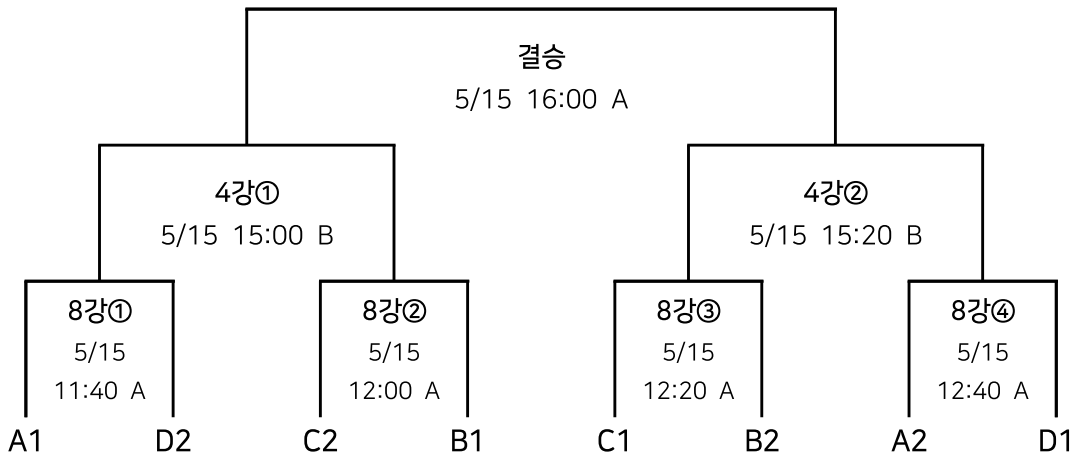

결선대진표

[초등부]

* 조별 예선 종료 후 현장에서 대진 추첨 진행

[중학부]

* 결선 대진 추첨 없이 조별리그 결과에 따름 ex. A1 = A조 1위

결선대진표

[고등부]

* 조별 예선 종료 후 현장에서 대진 추첨 진행

[남자오픈부]

* 결선 대진 추첨 없이 조별리그 결과에 따름 ex. A1 = A조 1위

결선대진표

[여자오픈부]

* 결선 대진 추첨 없이 조별리그 결과에 따름 ex. A1 = A조 1위

[KOREA LEAGUE(코리아리그) - 남자부]

* 조별 예선 종료 후 현장에서 대진 추첨 진행