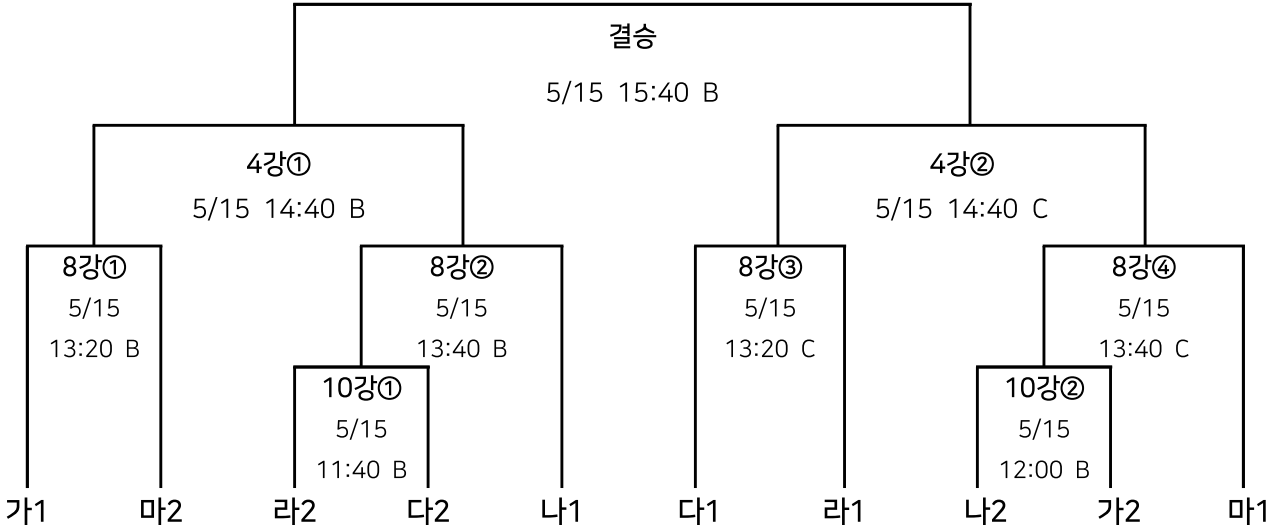

결선대진표

[초등부]

* 조별 예선 종료 후 현장에서 대진 추첨 진행

[중학부]

* 결선 대진 추첨 없이 조별리그 결과에 따름 ex. A1 = A조 1위

결선대진표

[고등부]

* 조별 예선 종료 후 현장에서 대진 추첨 진행

[남자오픈부]

* 결선 대진 추첨 없이 조별리그 결과에 따름 ex. A1 = A조 1위

결선대진표

[여자오픈부]

* 결선 대진 추첨 없이 조별리그 결과에 따름 ex. A1 = A조 1위

[KOREA LEAGUE(코리아리그) - 남자부]

* 조별 예선 종료 후 현장에서 대진 추첨 진행