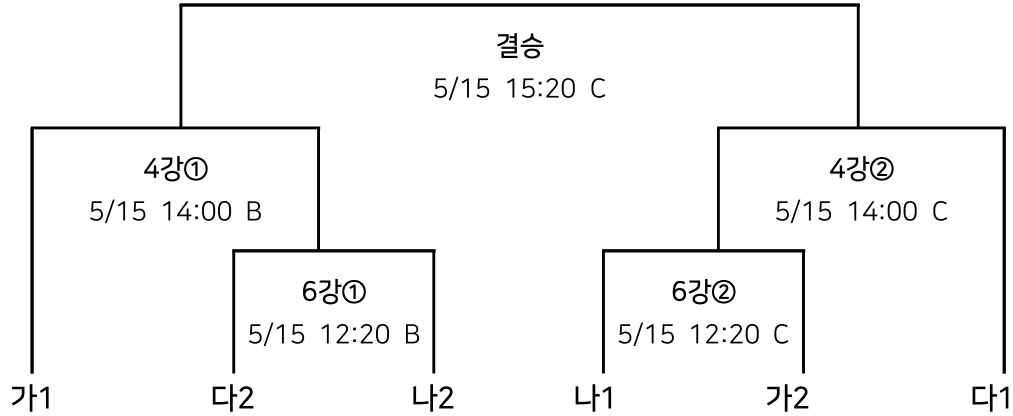

결선대진표

[초등부]

* 조별 예선 종료 후 현장에서 대진 추첨 진행

[중학부]

* 결선 대진 추첨 없이 조별리그 결과에 따름 ex. A1 = A조 1위

결선대진표

[고등부]

* 조별 예선 종료 후 현장에서 대진 추첨 진행

[남자오픈부]

* 결선 대진 추첨 없이 조별리그 결과에 따름 ex. A1 = A조 1위

결선대진표

[여자오픈부]

* 결선 대진 추첨 없이 조별리그 결과에 따름 ex. A1 = A조 1위

[KOREA LEAGUE(코리아리그) - 남자부]

* 조별 예선 종료 후 현장에서 대진 추첨 진행