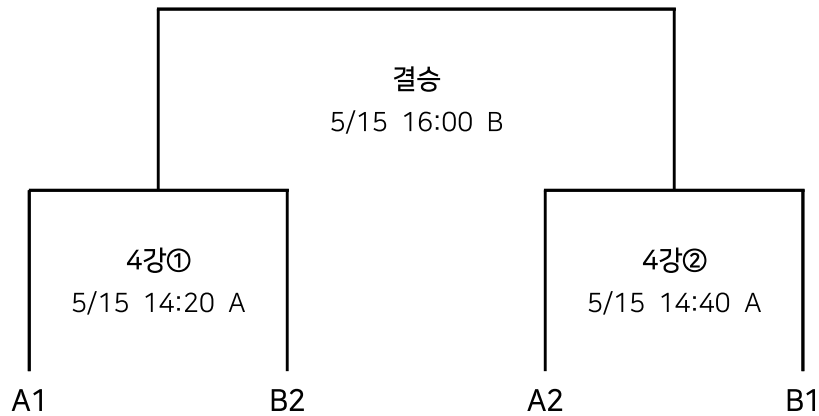

[남자오픈부]

* 결선 대진 추첨 없이 조별리그 결과에 따름 ex. A1 = A조 1위

결선대진표

[여자오픈부]

* 결선 대진 추첨 없이 조별리그 결과에 따름 ex. A1 = A조 1위

[KOREA LEAGUE(코리아리그) - 남자부]

* 조별 예선 종료 후 현장에서 대진 추첨 진행