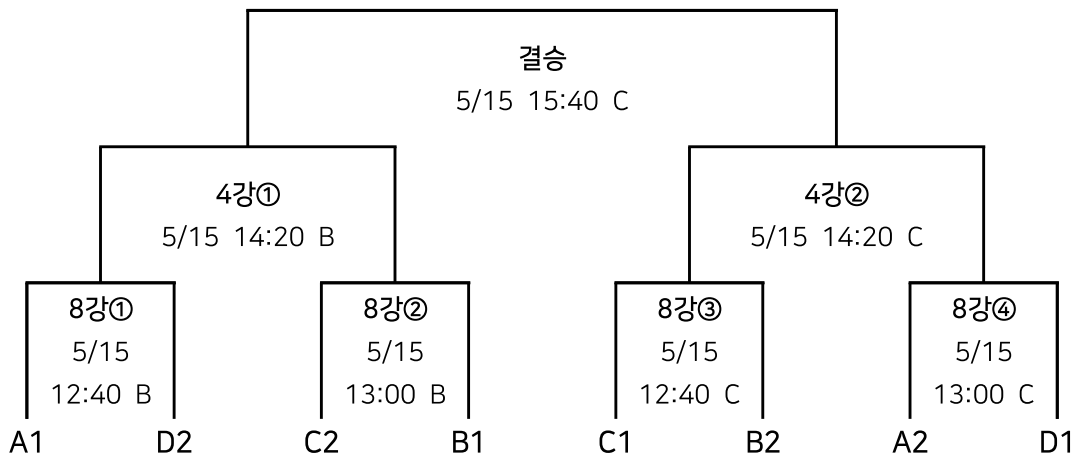

결선대진표

[초등부]

* 조별 예선 종료 후 현장에서 대진 추첨 진행

[중학부]

* 결선 대진 추첨 없이 조별리그 결과에 따름 ex. A1 = A조 1위

결선대진표

[고등부]

* 조별 예선 종료 후 현장에서 대진 추첨 진행

[남자오픈부]

* 결선 대진 추첨 없이 조별리그 결과에 따름 ex. A1 = A조 1위

결선대진표

[여자오픈부]

* 결선 대진 추첨 없이 조별리그 결과에 따름 ex. A1 = A조 1위

[KOREA LEAGUE(코리아리그) - 남자부]

* 조별 예선 종료 후 현장에서 대진 추첨 진행